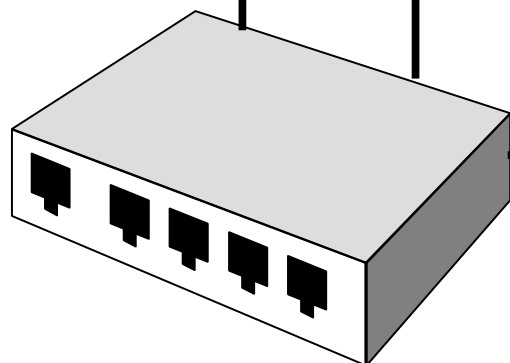

# DZDT451 壁掛式手機訊號偵測器應用 TCP/IP 網路系統型

DZJM551  
遮蔽器

DZDT451 偵測器

+

錄音 & 廣播

TCP/IP

TCP/IP

產品編碼 : DZDT451V1RT