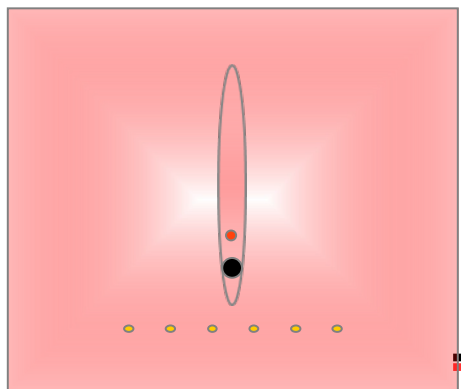

DZDT451 壁掛式手機訊號偵測器應用 TCP/IP 網路系統型

DZJM551
遮蔽器