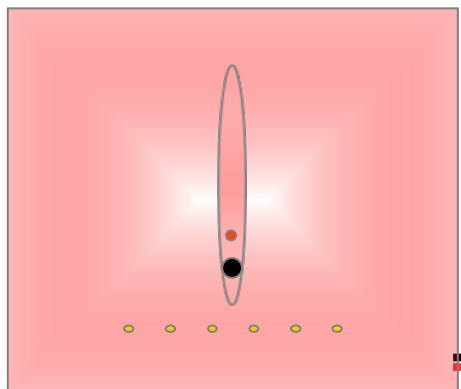

產品編碼 : DZDT451V1B0RC2J1

提供客製話的時間控制行程

遠端警報器 & 閃光燈

DZDT451 壁掛式手機訊號偵測器應用 TCP/IP 網路系統型

DZJM551
遮蔽器

DZDT451 偵測器

+

錄音 & 廣播