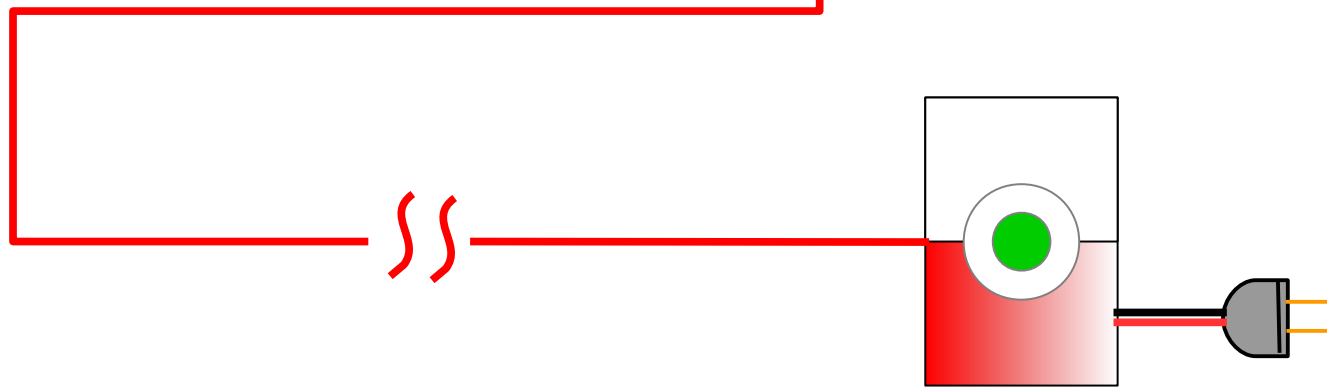

產品編碼 : DZDT451V1B0RC2J1

提供客製話的時間控制行程