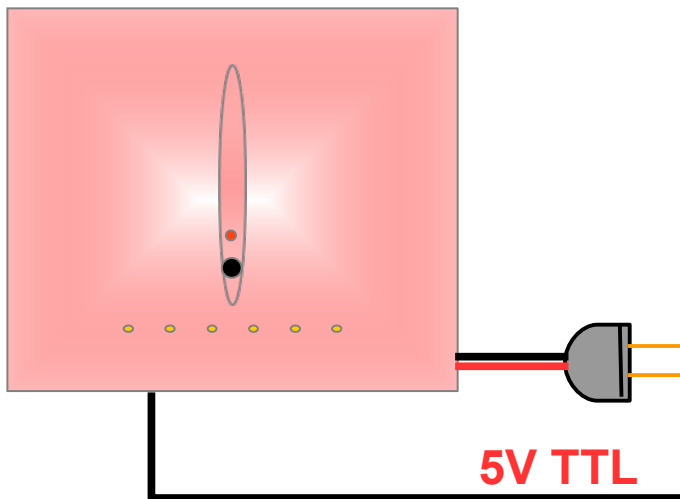

產品編碼 : DZDT451-V2-B0-C2

DZDT451 壁掛式手機訊號偵測器應用 – 無線遠端警報器型

產品編碼：DZDT451-V2-B0-C3

Wireless

遙控警報器 & 閃光燈

*Special Order Only

DZDT451 壁掛式手機訊號偵測器 & 遮蔽器雙機搭配模式

DZJM551
遮蔽器