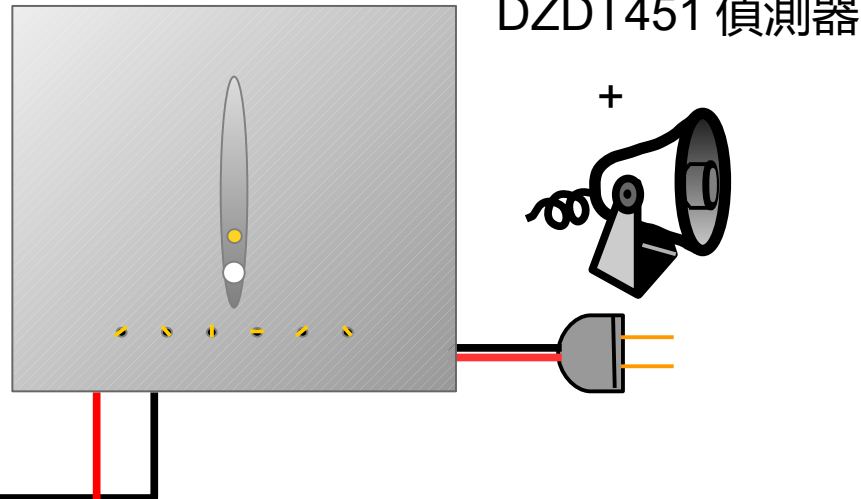

DZDT451 壁掛式手機訊號偵測應用 _ 基本型

產品編碼 : DZDT451-V1-B1

DZDT451 壁掛式手機訊號偵測器應用 _ 單機進階型

產品編碼 : DZDT451-V2-B0-R

使用者可自行錄製 16 到 40 秒的廣播詞，偵測到訊號就即刻進行廣播

DZDT451 壁掛式手機訊號偵測器應用 _ 遙控用

本產品可提供特殊連接埠供不同應用之使用

DZDT451 壁掛式手機訊號偵測器應用-有線遠端警報型

產品編碼 : DZDT451-V2-B0-C2

DZDT451 壁掛式手機訊號偵測器應用 – 無線遠端警報器型

產品編碼：DZDT451-V2-B0-C3

Wireless

遙控警報器 & 閃光燈

*Special Order Only

DZDT451 壁掛式手機訊號偵測器 & 遮蔽器雙機搭配模式

DZJM551
遮蔽器