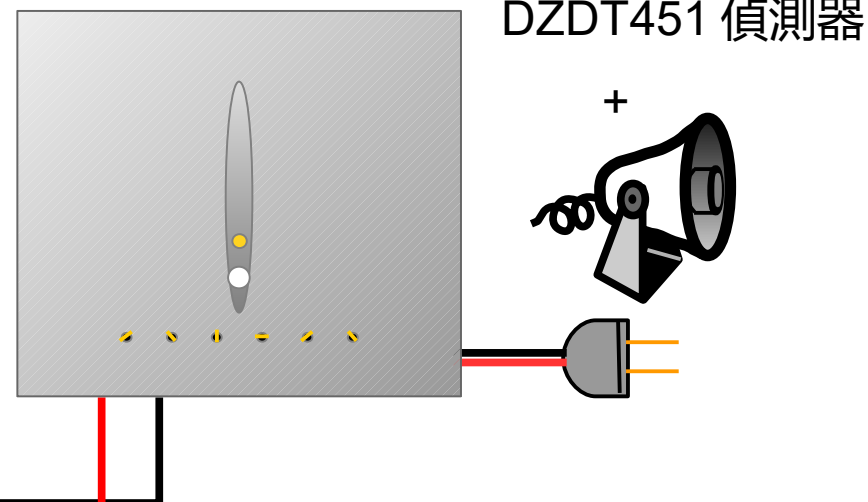

# DZDT451 壁掛式手機訊號偵測器應用 – 無線遠端警報器型

產品編碼：DZDT451-V2-B0-C3

Wireless

遙控警報器 & 閃光燈

\*Special Order Only

# DZDT451 壁掛式手機訊號偵測器 & 遮蔽器雙機搭配模式

DZJM551  
遮蔽器

5V TTL

產品編碼 : DZDT451V1B0RC2J1

提供客製話的時間控制行程

遠端警報器 & 閃光燈