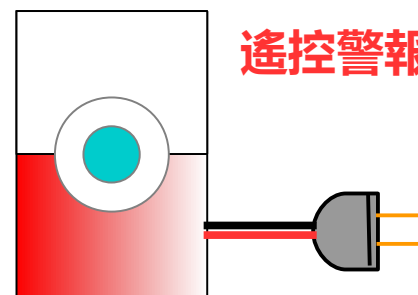

遙控警報器 & 閃光燈

*Special Order Only