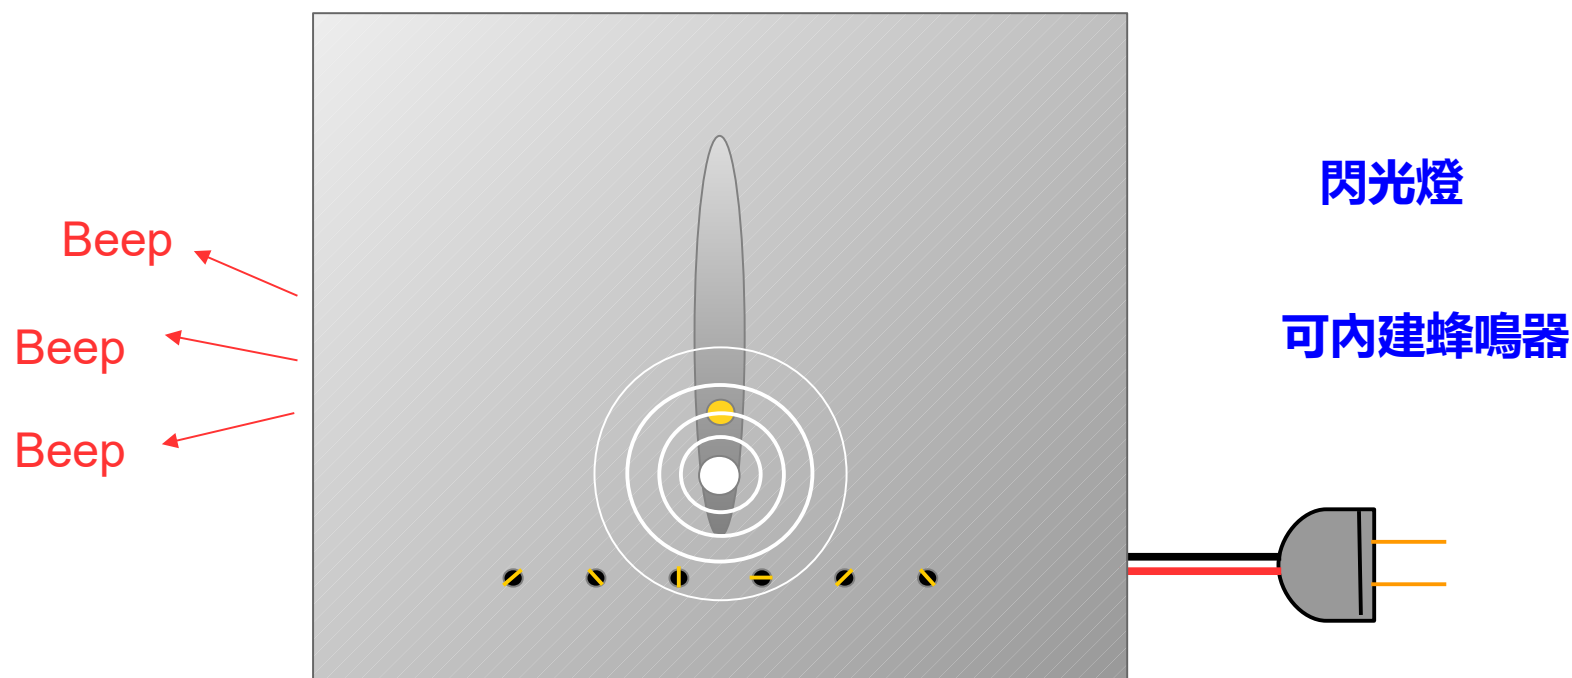

DZDT451 壁掛式手機訊號偵測應用 _ 基本型

產品編碼 : DZDT451-V1-B1