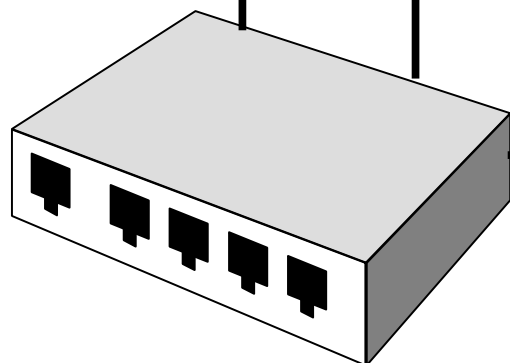

產品編碼 : DZDT451-V2-B0-C2

DZDT451 壁掛式手機訊號偵測器應用 – 無線遠端警報器型

產品編碼：DZDT451-V2-B0-C3

Wireless

遙控警報器 & 閃光燈

*Special Order Only

DZDT451 壁掛式手機訊號偵測器 & 遮蔽器雙機搭配模式

DZJM551
遮蔽器

產品編碼 : DZDT451V1B0RC2J1

提供客製話的時間控制行程

遠端警報器 & 閃光燈

DZDT451 壁掛式手機訊號偵測器應用 TCP/IP 網路系統型

DZJM551
遮蔽器

DZDT451 偵測器

+

錄音 & 廣播

TCP/IP

TCP/IP

產品編碼 : DZDT451V1RT

TCP/IP

TCP/IP 遠端監控軟體

Set Up Page

Organization title

Server IP Port