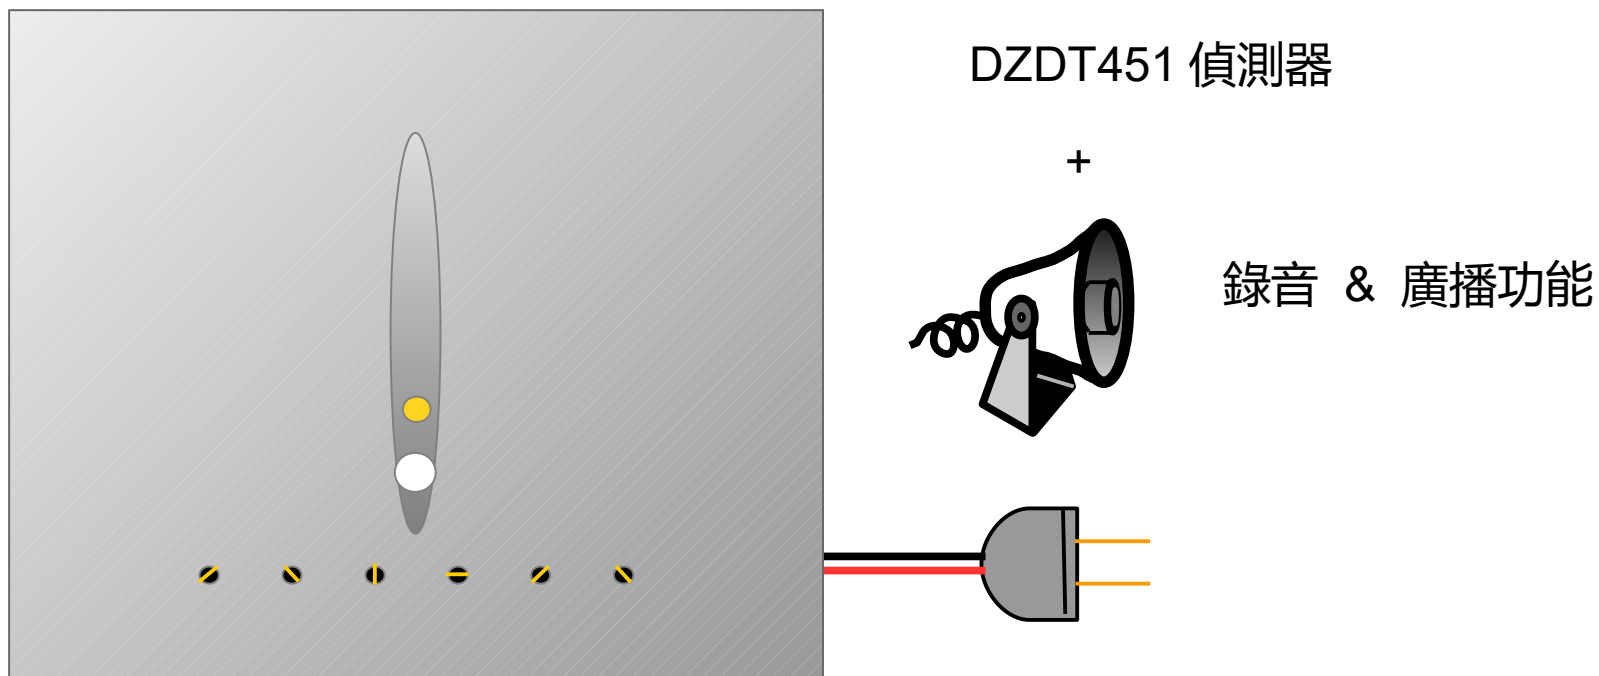

DZDT451 壁掛式手機訊號偵測器應用 _ 單機進階型

產品編碼 : DZDT451-V2-B0-R

使用者可自行錄製 16 到 40 秒的廣播詞，偵測到訊號就即刻進行廣播