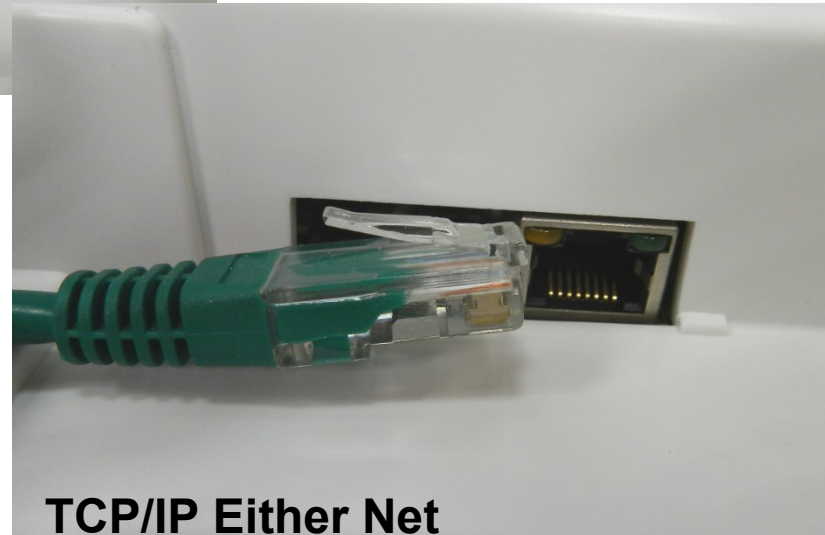

# DZDT451 壁掛式手機訊號偵測應用 \_ 基本型

產品編碼 : DZDT451-V1-B1

# DZDT451 壁掛式手機訊號偵測器應用 \_ 單機進階型

產品編碼 : DZDT451-V2-B0-R

使用者可自行錄製 16 到 40 秒的廣播詞，偵測到訊號就即刻進行廣播

## DZDT451 壁掛式手機訊號偵測器應用 \_ 遙控用

**本產品可提供特殊連接埠供不同應用之使用**