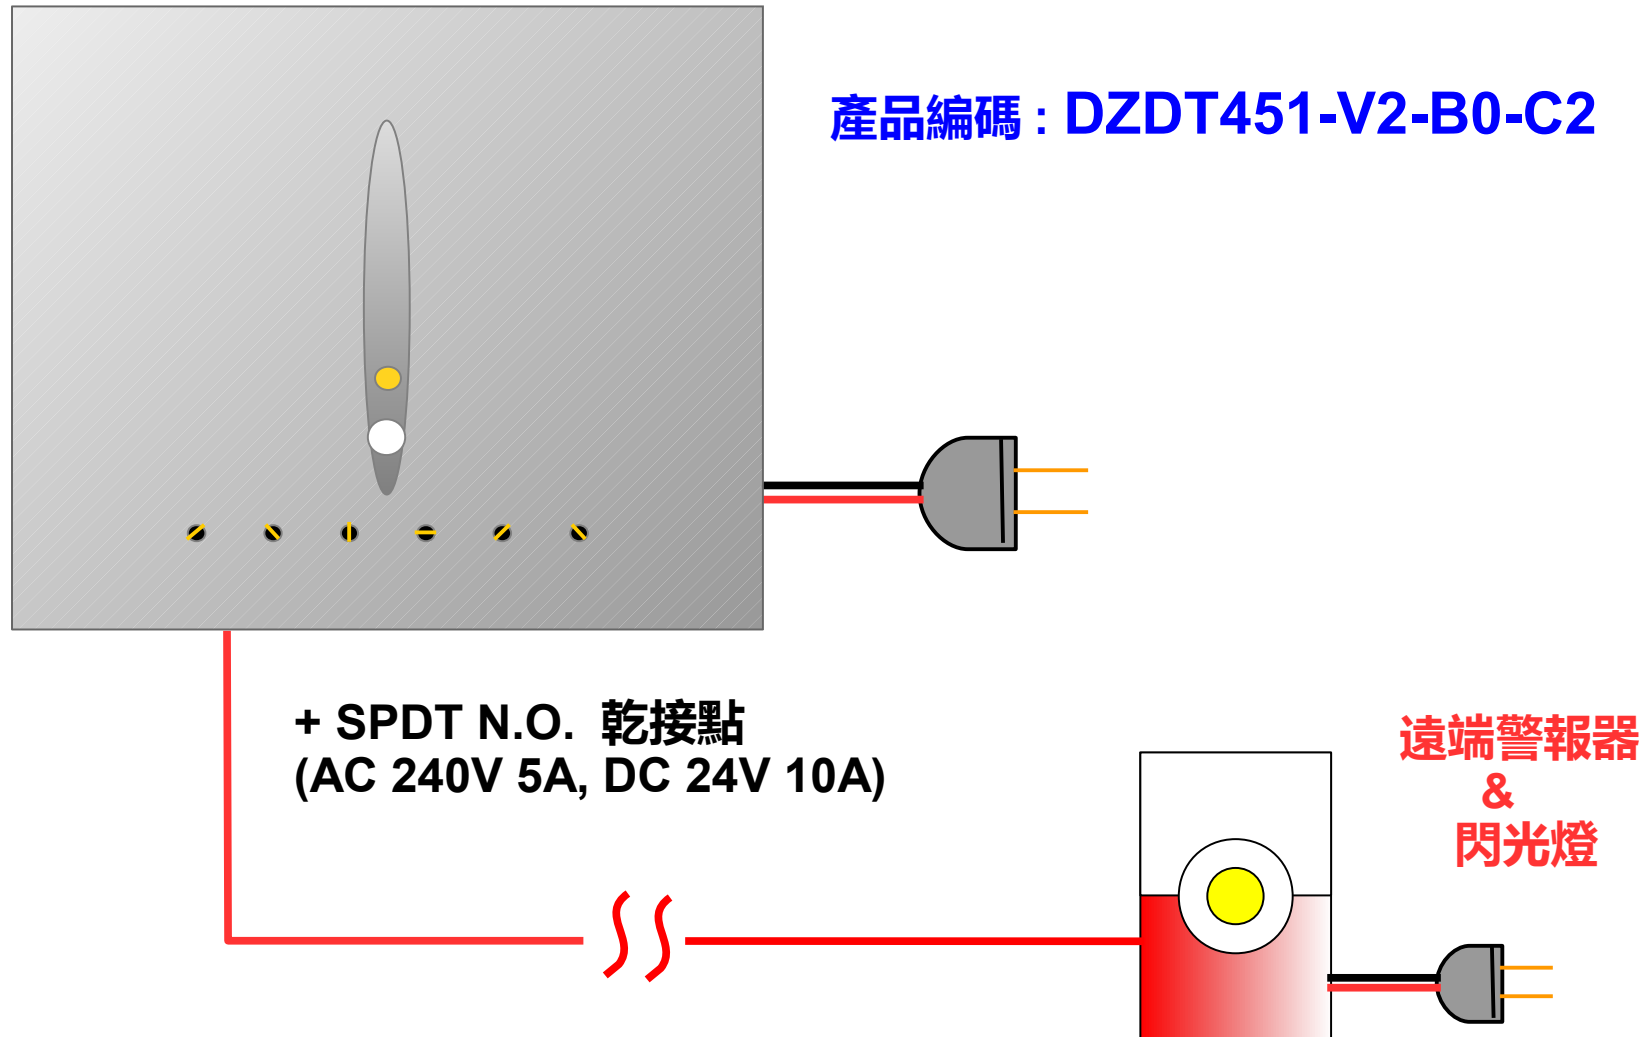

DZDT451 壁掛式手機訊號偵測器應用-有線遠端警報型

產品編碼 : DZDT451-V2-B0-C2