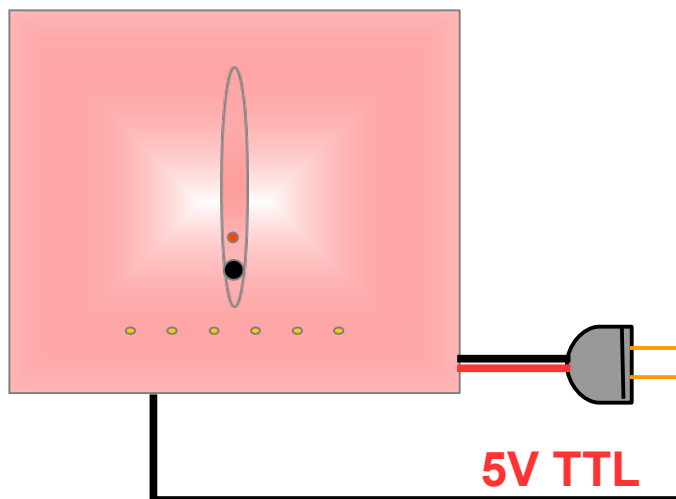

DZDT451 壁掛式手機訊號偵測器 & 遮蔽器雙機搭配模式

DZJM551
遮蔽器