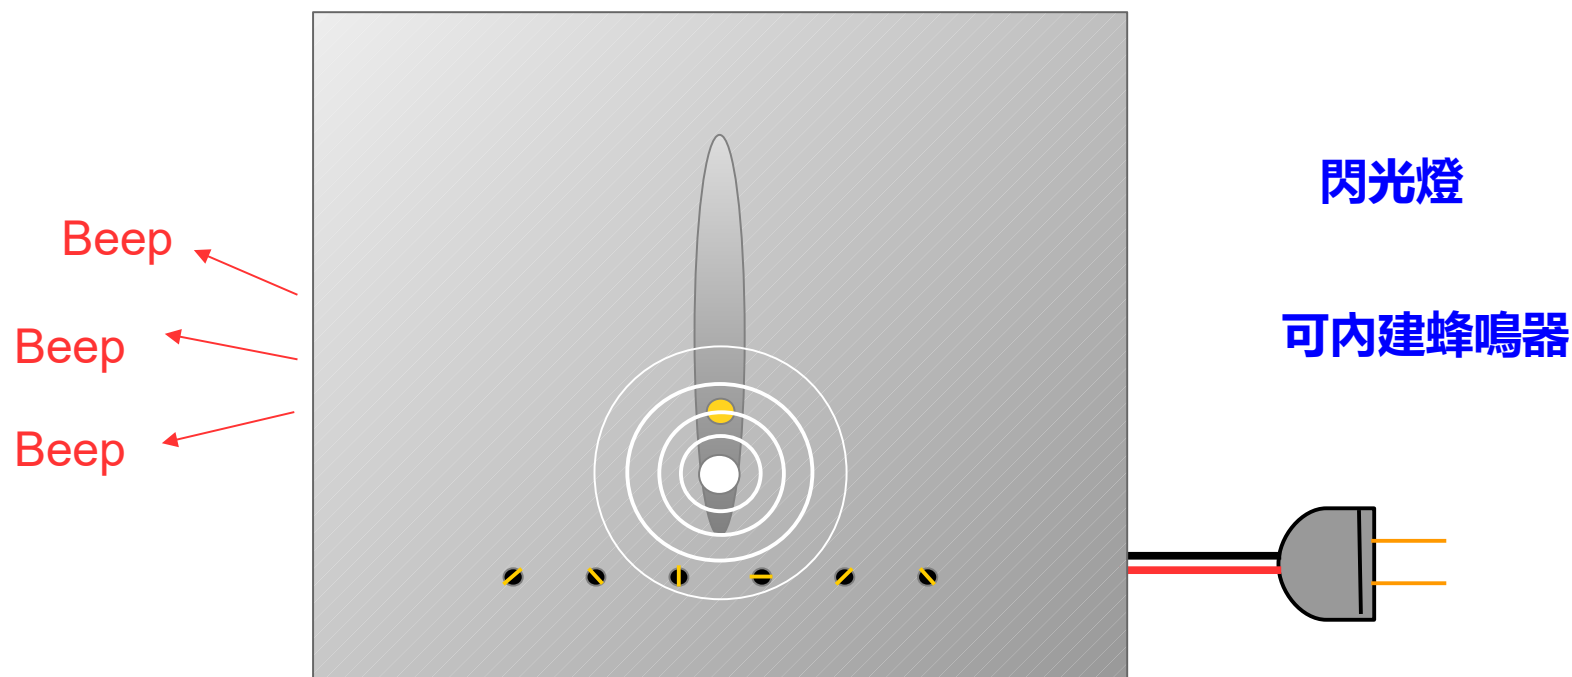

DZDT451 壁掛式手機訊號偵測器

DZDT451 壁掛式手機訊號偵測應用

特性：

1. 可偵測多到 8 個頻段 (依個別國家的情況而定)
2. 每個頻段的靈敏度可獨立調整
3. 靈敏度最高可設定到僅高於雜訊水平 1dB 之內
2. 可同步偵測所有頻道
3. 可捕捉手機瞬間上傳的簡訊與其他封包上傳的訊號
4. 僅偵測手機訊號，不會有誤報情況產生
5. 不會偵測到無線數位電話 (DECT) 及 Wi-Fi 無線網路
6. 可選配 (Option) 功能如下：
 - 具錄音及廣播功能
 - 具 N.O. 乾接點連接遠端警報器及閃光燈
當偵測到手機訊號時，即時啟動附近的遮蔽器進行干擾
 - TCP/IP 網路型可由中控室進行遠端控管
系統可顯示機器 IP 與位置，以及記錄開關機與突發事件
 - 可客製無線警報器及閃光燈控制
7. 偵測距離：半徑 15 公尺以上 @-85dBm 基地台訊號及無障礙空間下
8. 使用 AC 電源可長時間使用

CX

1: N.O. 乾接點
240VAC, 5A
2: + 警報器
3: + 無線 (需客製)

JX

0: 5V TTL
1: N.O. 乾接點
240VAC, 5A

T

TCP/IP + 操作介面軟體

產品應用：

本產品可依使用者需求 & 預算，作不同組合之應用，請參考下列說明：

DZDT451 壁掛式手機訊號偵測應用 _ 基本型

產品編碼 : DZDT451-V1-B1

DZDT451 壁掛式手機訊號偵測器應用 _ 單機進階型

產品編碼 : DZDT451-V2-B0-R

使用者可自行錄製 16 到 40 秒的廣播詞，偵測到訊號就即刻進行廣播

DZDT451 壁掛式手機訊號偵測器應用 _ 遙控用

本產品可提供特殊連接埠供不同應用之使用

DZDT451 壁掛式手機訊號偵測器應用-有線遠端警報型