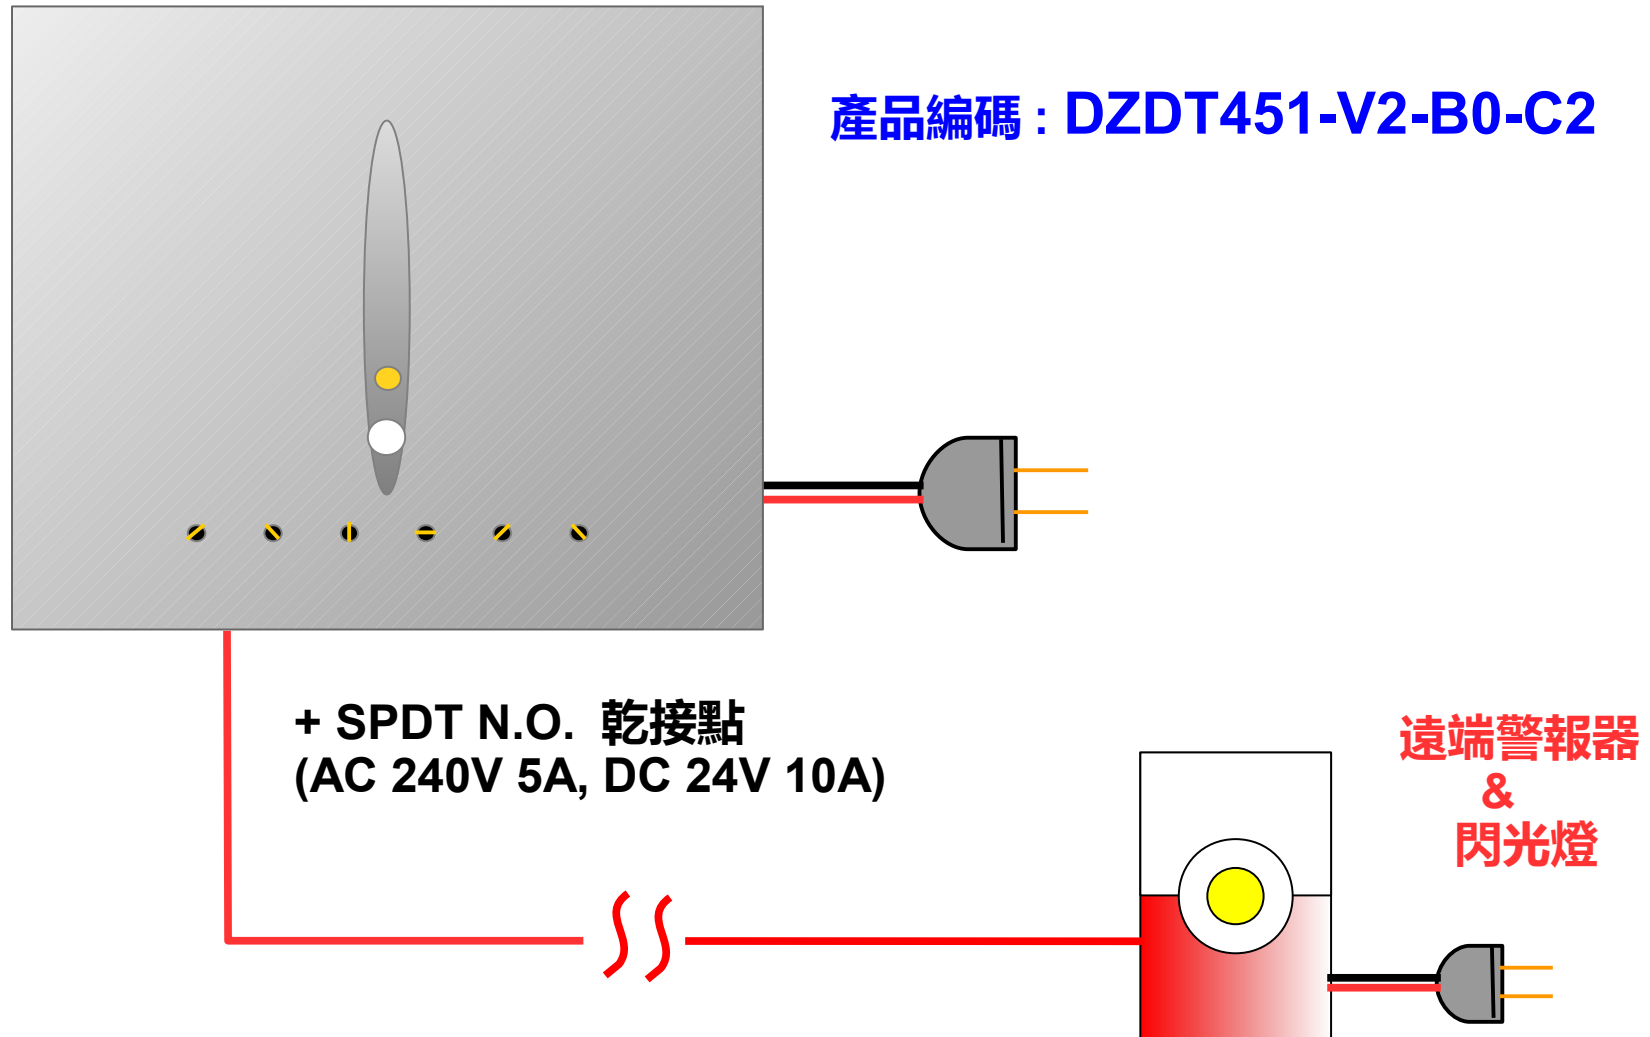

CX

1: N.O. 乾接點
240VAC, 5A
2: + 警報器
3: + 無線 (需客製)

JX

0: 5V TTL
1: N.O. 乾接點
240VAC, 5A

T

TCP/IP + 操作介面軟體

產品應用：

本產品可依使用者需求 & 預算，作不同組合之應用，請參考下列說明：

DZDT451 壁掛式手機訊號偵測應用 _ 基本型

產品編碼 : DZDT451-V1-B1

DZDT451 壁掛式手機訊號偵測器應用 _ 單機進階型

產品編碼 : DZDT451-V2-B0-R

使用者可自行錄製 16 到 40 秒的廣播詞，偵測到訊號就即刻進行廣播

DZDT451 壁掛式手機訊號偵測器應用 _ 遙控用

本產品可提供特殊連接埠供不同應用之使用

DZDT451 壁掛式手機訊號偵測器應用-有線遠端警報型

產品編碼 : DZDT451-V2-B0-C2

DZDT451 壁掛式手機訊號偵測器應用 – 無線遠端警報器型

產品編碼：DZDT451-V2-B0-C3

Wireless

遙控警報器 & 閃光燈

*Special Order Only

DZDT451 壁掛式手機訊號偵測器 & 遮蔽器雙機搭配模式

DZJM551
遮蔽器