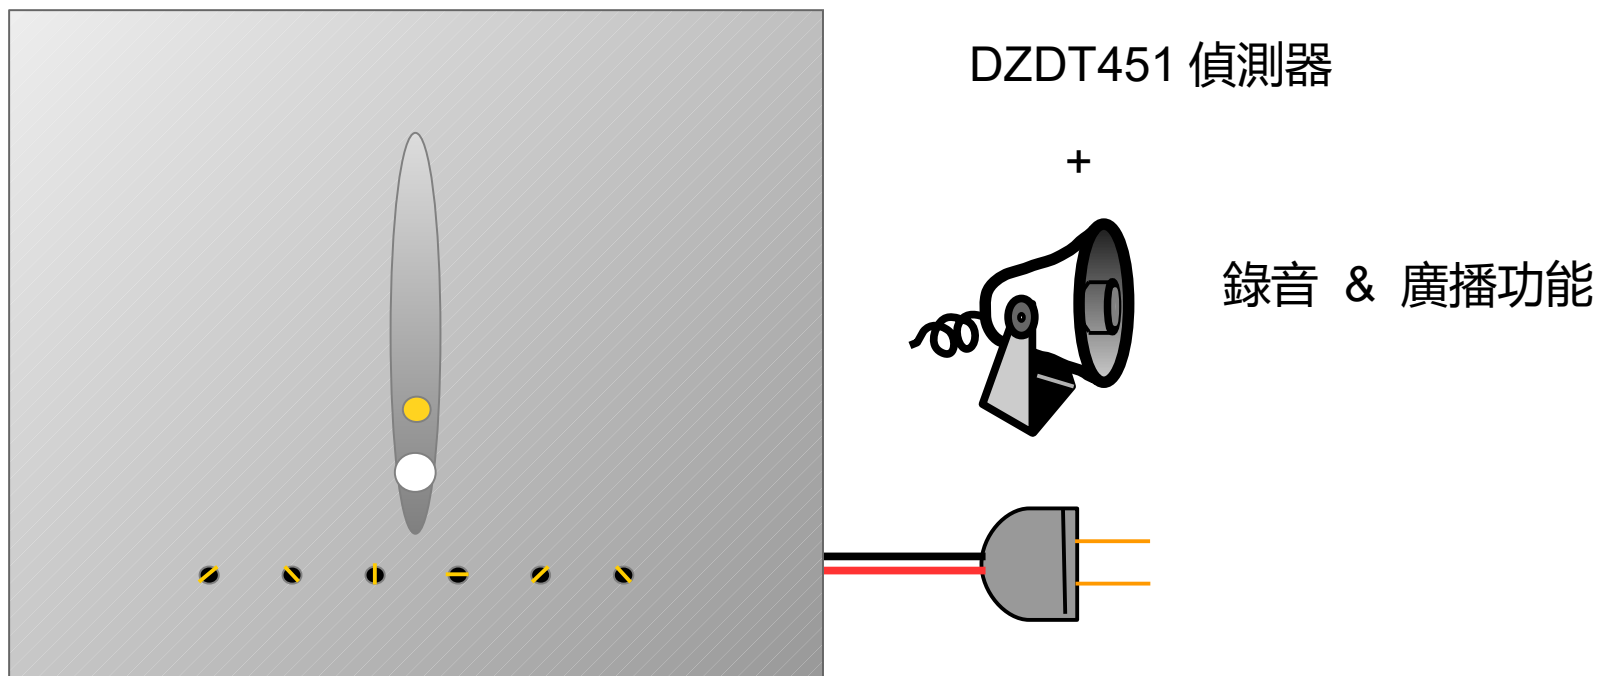

DZDT451 壁掛式手機訊號偵測器

DZDT451 壁掛式手機訊號偵測應用

特性：

1. 可偵測多到 8 個頻段 (依個別國家的情況而定)
2. 每個頻段的靈敏度可獨立調整
3. 靈敏度最高可設定到僅高於雜訊水平 1dB 之內
2. 可同步偵測所有頻道
3. 可捕捉手機瞬間上傳的簡訊與其他封包上傳的訊號
4. 僅偵測手機訊號，不會有誤報情況產生
5. 不會偵測到無線數位電話 (DECT) 及 Wi-Fi 無線網路
6. 可選配 (Option) 功能如下：
 - 具錄音及廣播功能
 - 具 N.O. 乾接點連接遠端警報器及閃光燈
當偵測到手機訊號時，即時啟動附近的遮蔽器進行干擾
 - TCP/IP 網路型可由中控室進行遠端控管
系統可顯示機器 IP 與位置，以及記錄開關機與突發事件
 - 可客製無線警報器及閃光燈控制
7. 偵測距離：半徑 15 公尺以上 @-85dBm 基地台訊號及無障礙空間下
8. 使用 AC 電源可長時間使用

CX

1: N.O. 乾接點
240VAC, 5A
2: + 警報器
3: + 無線 (需客製)

JX

0: 5V TTL
1: N.O. 乾接點
240VAC, 5A

T

TCP/IP + 操作介面軟體

產品應用：

本產品可依使用者需求 & 預算，作不同組合之應用，請參考下列說明：

DZDT451 壁掛式手機訊號偵測應用 _ 基本型

產品編碼 : DZDT451-V1-B1

DZDT451 壁掛式手機訊號偵測器應用 _ 單機進階型

產品編碼 : DZDT451-V2-B0-R

使用者可自行錄製 16 到 40 秒的廣播詞，偵測到訊號就即刻進行廣播

DZDT451 壁掛式手機訊號偵測器應用 _ 遙控用

本產品可提供特殊連接埠供不同應用之使用

DZDT451 壁掛式手機訊號偵測器應用-有線遠端警報型