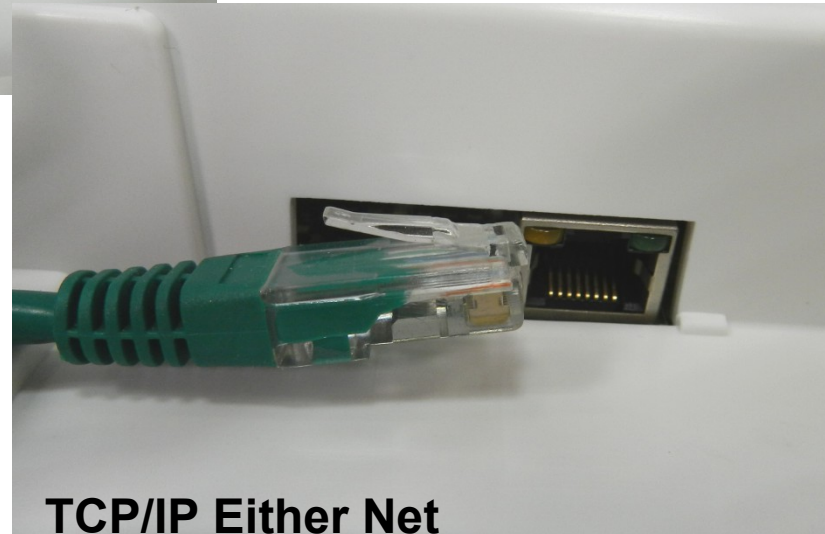

DZDT451 壁掛式手機訊號偵測器

DZDT451 壁掛式手機訊號偵測應用

特性：

1. 可偵測多到 8 個頻段 (依個別國家的情況而定)
2. 每個頻段的靈敏度可獨立調整
3. 靈敏度最高可設定到僅高於雜訊水平 1dB 之內
2. 可同步偵測所有頻道
3. 可捕捉手機瞬間上傳的簡訊與其他封包上傳的訊號
4. 僅偵測手機訊號，不會有誤報情況產生
5. 不會偵測到無線數位電話 (DECT) 及 Wi-Fi 無線網路
6. 可選配 (Option) 功能如下：
 - 具錄音及廣播功能
 - 具 N.O. 乾接點連接遠端警報器及閃光燈
當偵測到手機訊號時，即時啟動附近的遮蔽器進行干擾
 - TCP/IP 網路型可由中控室進行遠端控管
系統可顯示機器 IP 與位置，以及記錄開關機與突發事件
 - 可客製無線警報器及閃光燈控制
7. 偵測距離：半徑 15 公尺以上 @-85dBm 基地台訊號及無障礙空間下
8. 使用 AC 電源可長時間使用

CX

1: N.O. 乾接點
240VAC, 5A
2: + 警報器
3: + 無線 (需客製)

JX

0: 5V TTL
1: N.O. 乾接點
240VAC, 5A

T

TCP/IP + 操作介面軟體

產品應用：

本產品可依使用者需求 & 預算，作不同組合之應用，請參考下列說明：

DZDT451 壁掛式手機訊號偵測應用 _ 基本型

產品編碼 : DZDT451-V1-B1

DZDT451 壁掛式手機訊號偵測器應用 _ 單機進階型

產品編碼 : DZDT451-V2-B0-R

使用者可自行錄製 16 到 40 秒的廣播詞，偵測到訊號就即刻進行廣播

DZDT451 壁掛式手機訊號偵測器應用 _ 遙控用

本產品可提供特殊連接埠供不同應用之使用

DZDT451 壁掛式手機訊號偵測器應用-有線遠端警報型

產品編碼 : DZDT451-V2-B0-C2

DZDT451 壁掛式手機訊號偵測器應用 – 無線遠端警報器型

產品編碼：DZDT451-V2-B0-C3

Wireless

遙控警報器 & 閃光燈

*Special Order Only

DZDT451 壁掛式手機訊號偵測器 & 遮蔽器雙機搭配模式

DZJM551
遮蔽器